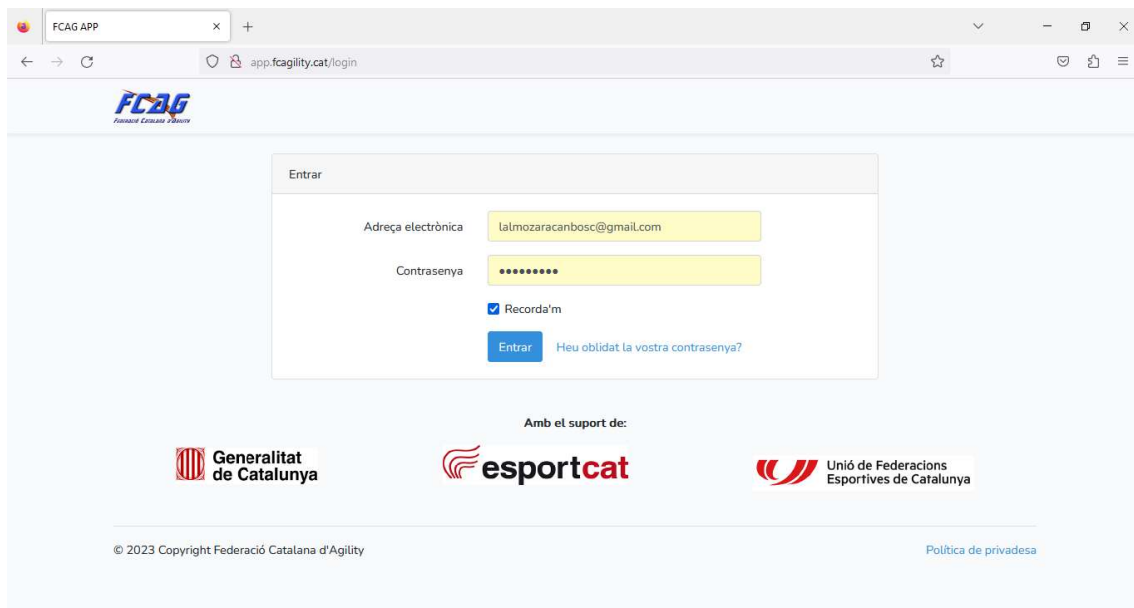

Si es la primera vegada que accedim o em oblidat la contrasenya s'ha de clicar al link 'Heu oblidat la vostra contrasenya?' i seguir les indicacions del correu que us arribarà al email del club

Menú Perfil (arriba a la dreta, clicant al nom de la persona) Canviar contrasenya

Si voleu canviar la contrasenya es pot fer accedint al link de la pantalla principal tal i com s'ha definit en el pas anterior o be accedir al menú personal, arriba a la dreta, i escollir la opció adient