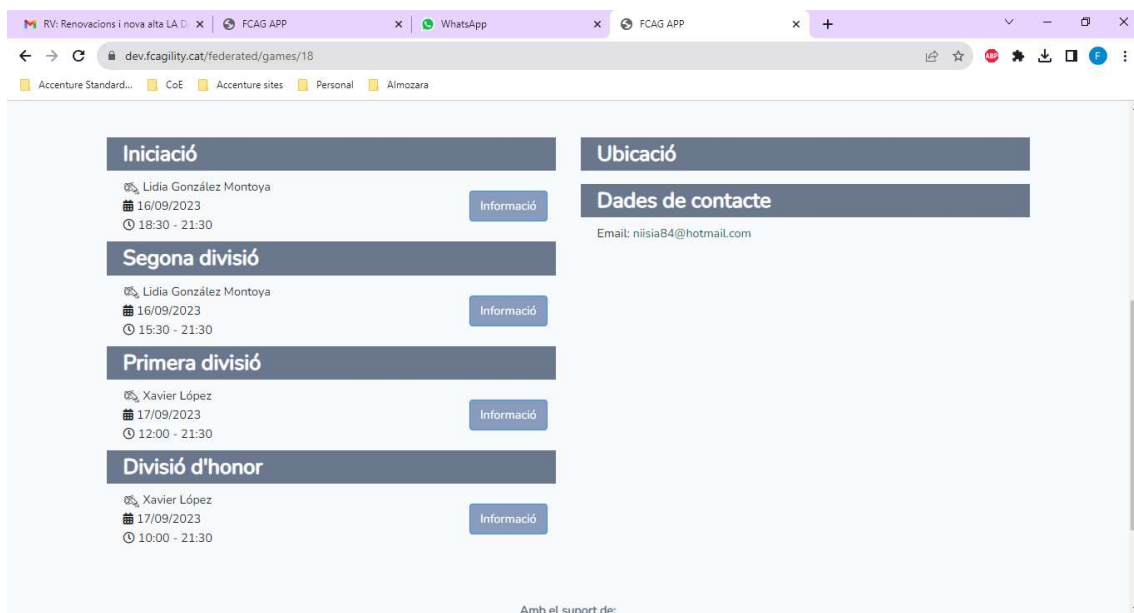

#### Prova 2

Logo club A.A.C. Tàrraga

Divisió	Data	Horari
---------	------	--------

Una vegada dintre de la prova podem obrir el tríptic (si n'hi ha) des de el botó 'obrir tríptic'

Podem també inscriure el/s nostre/s gossos a la prova seleccionant els gossos i clicant al botó 'Actualitza'

Mes abaix estarà tota la informació actualitzada del jutges, hora de començament de la prova, ubicació, persona de contacte ..

Si volem entrar al live ho farem desde qualsevol dels botons de la divisió que volguem