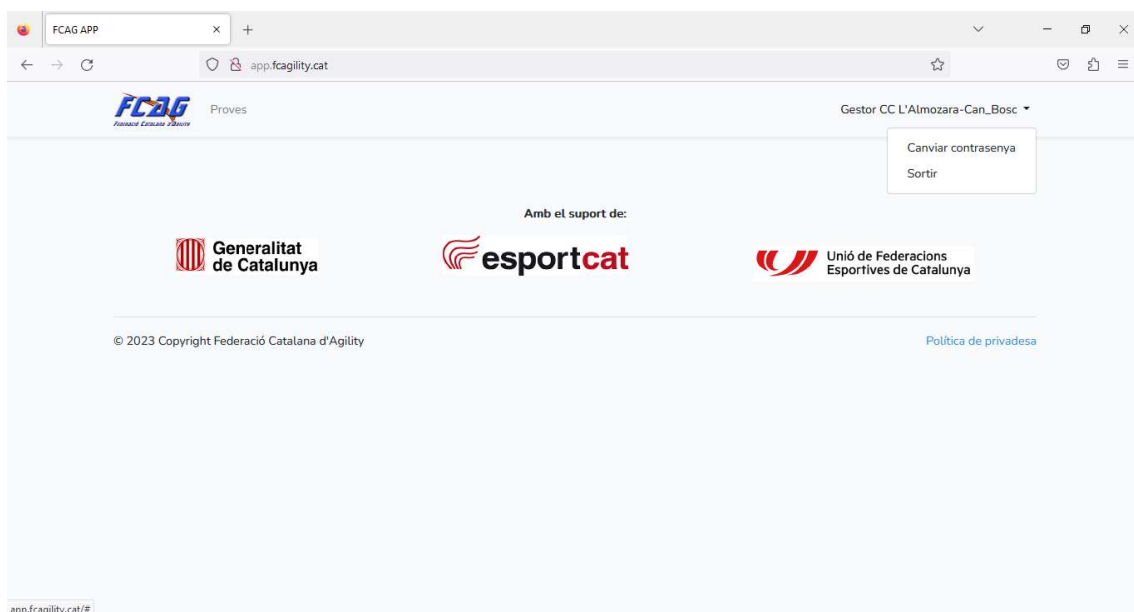

Menú Perfil (arriba a la dreta, clicant al nom de la persona) Canviar contrasenya

Si voleu canviar la contrasenya es pot fer accedint al link de la pantalla principal tal i com s'ha definit en el pas anterior o be accedir al menú personal, arriba a la dreta, i escollir la opció adient