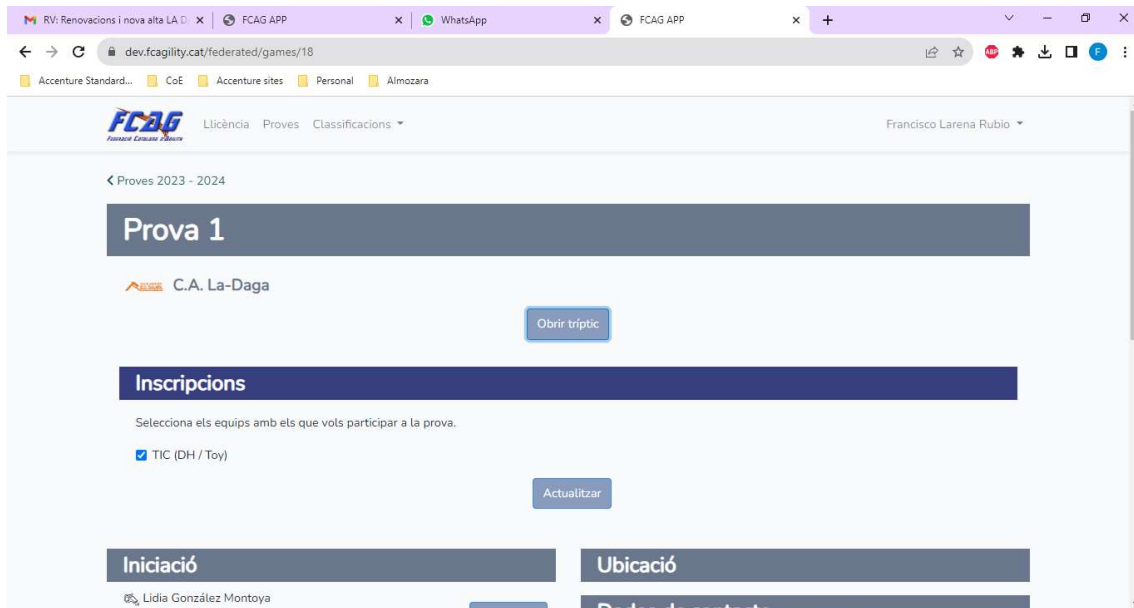

#### Prova 2

Logo club A.A.C. Tàrraga

Divisió	Data	Horari
---------	------	--------

Una vegada dintre de la prova podem obrir el tríptic (si n'hi ha) des de el botó 'obrir tríptic'

Podem també inscriure el/s nostre/s gossos a la prova seleccionant els gossos i clicant al botó 'Actualitza'

Mes abaix estarà tota la informació actualitzada del jutges, hora de començament de la prova, ubicació, persona de contacte ..

Si volem entrar al live ho farem desde qualsevol dels botons de la divisió que volguem