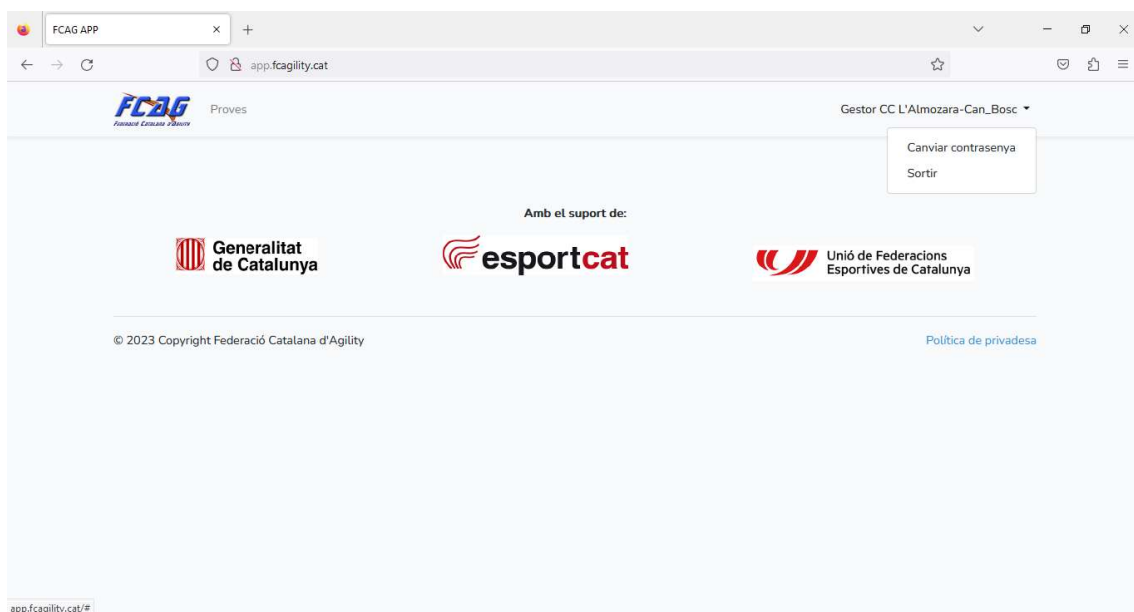

Menú Perfil (arriba a la dreta, clicant al nom de la persona) Canviar contrasenya

Si voleu canviar la contrasenya es pot fer accedint al link de la pantalla principal tal i com s'ha definit en el pas anterior o be accedir al menú personal, arriba a la dreta, i escollir la opció adient