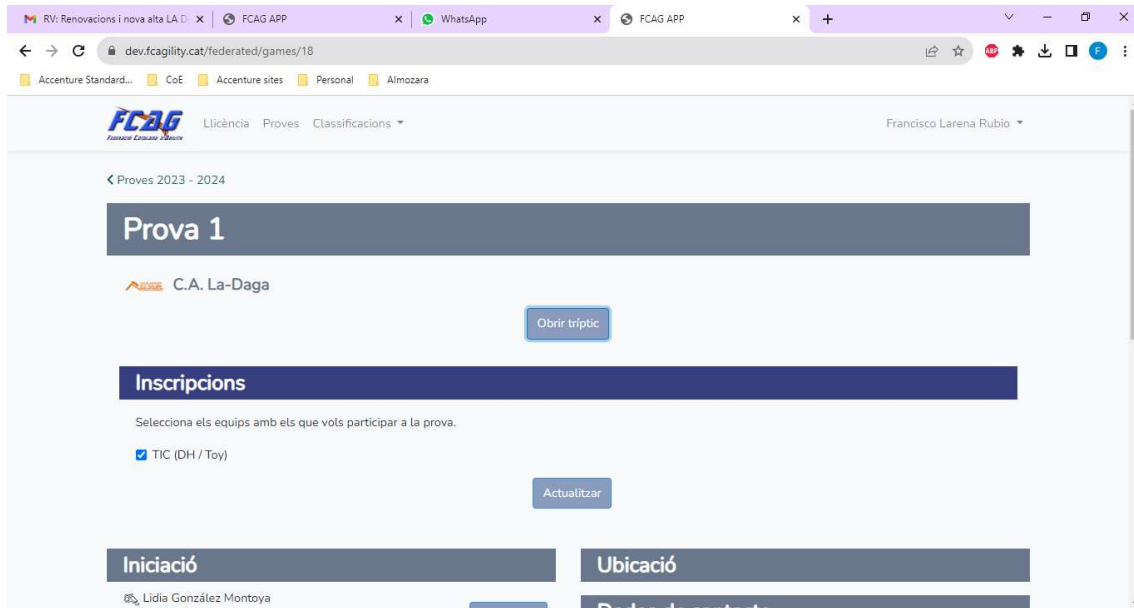

Llicència vàlida des del 01/09/2023 al 31/08/2024

Menú Proves

Des de aquest menú podrem inscriure'ns a les proves i accedir al 'live' per veure el resultat en directe de la prova en curs.

Escollir la prova que volem i fem clic al botó més informació

The screenshot shows a web browser window with the URL dev.fcagility.cat/federated/games. The page header includes the FCAG logo and navigation links for 'Llicència', 'Proves', and 'Classificacions'. The user's name, Francisco Larena Rubio, is displayed in the top right corner.

Temporada 2023 - 2024

Prova 1

C.A. La-Daga

Divisió	Data	Horari
INI	16/09/2023	18:30 - 21:27
2A	16/09/2023	15:30 - 21:27
1A	17/09/2023	12:00 - 21:27
DH	17/09/2023	10:00 - 21:27

Més informació

Prova 2

Logo club A.A.C. Tàrraga

Divisió	Data	Horari
---------	------	--------

Una vegada dintre de la prova podem obrir el tríptic (si n' hi ha) des de el botó 'obrir tríptic'

Podem també inscriure el/s nostre/s gossos a la prova seleccionant els gossos i clicant al botó 'Actualitza'