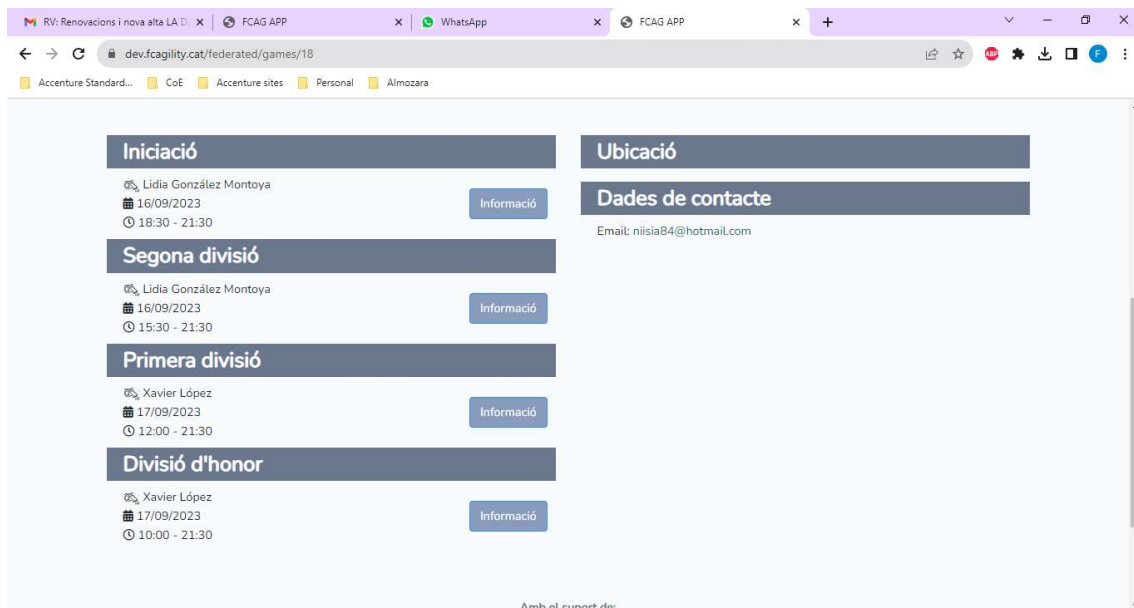

Mes abaix estarà tota la informació actualitzada del jutges, hora de començament de la prova, ubicació, persona de contacte ..