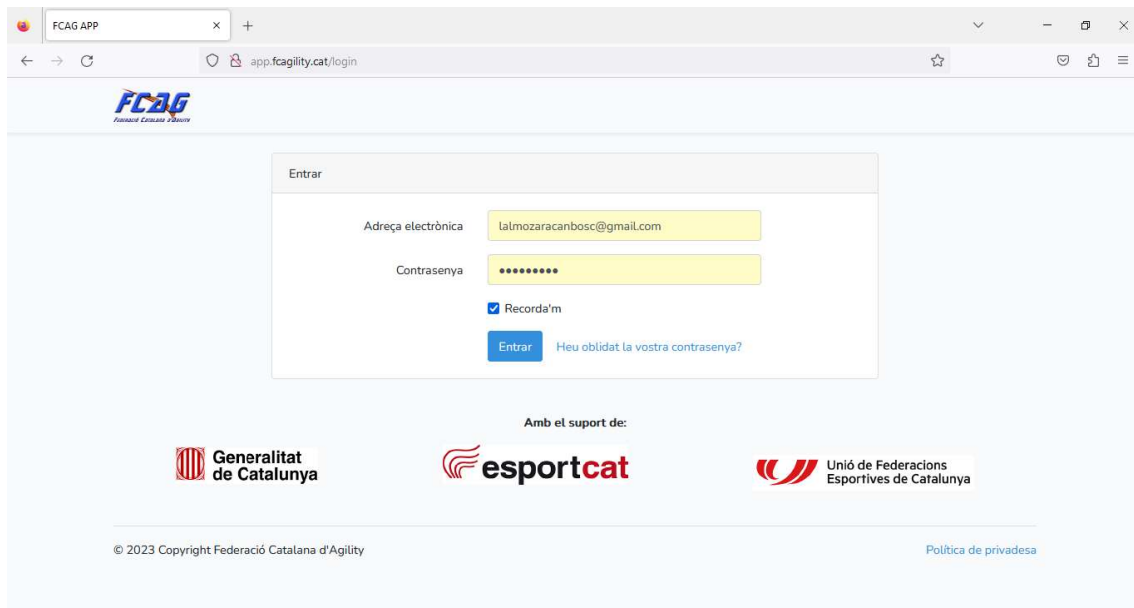

Si es la primera vegada que accedim o em oblidat la contrasenya s'ha de clicar al link 'Heu oblidat la vostra contrasenya?' i seguir les indicacions del correu que us arribarà al email del club

Menú Perfil (arriba a la dreta, clicant al nom de la persona) Canviar contrasenya

Si voleu canviar la contrasenya es pot fer accedint al link de la pantalla principal tal i com s'ha definit en el pas anterior o be accedir al menú personal, arriba a la dreta, i escollir la opció adient