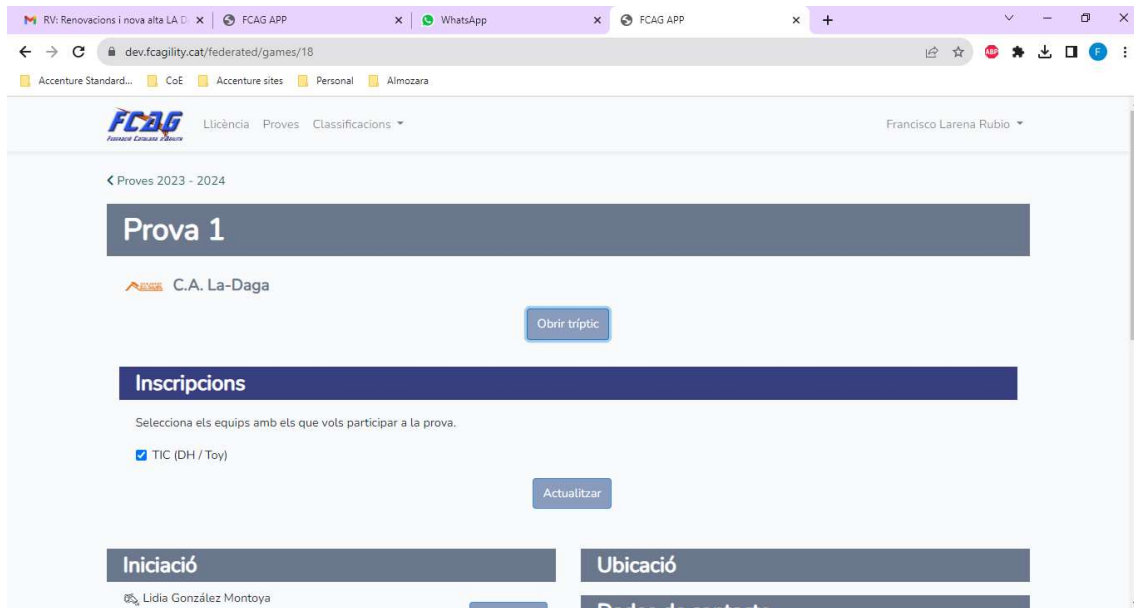

Llicència vàlida des del 01/09/2023 al 31/08/2024

Menú Proves

Des de aquest menú podrem inscriure'ns a les proves i accedir al 'live' per veure el resultat en directe de la prova en curs.

Escollir la prova que volem i fem clic al botó més informació

The screenshot shows a web browser window with the URL dev.fcagility.cat/federated/games. The page header includes the FCAG logo and navigation links for 'Llicència', 'Proves', and 'Classificacions'. The user's name, 'Francisco Larena Rubio', is visible in the top right corner.

Temporada 2023 - 2024

Prova 1

C.A. La-Daga

Divisió	Data	Horari
INI	16/09/2023	18:30 - 21:27
2A	16/09/2023	15:30 - 21:27
1A	17/09/2023	12:00 - 21:27
DH	17/09/2023	10:00 - 21:27

Més informació

Prova 2

Logo club A.A.C. Tàrraga

Divisió	Data	Horari
---------	------	--------

Una vegada dintre de la prova podem obrir el tríptic (si n'hi ha) des de el botó 'obrir tríptic'

Podem també inscriure el/s nostre/s gossos a la prova seleccionant els gossos i clicant al botó 'Actualitza'