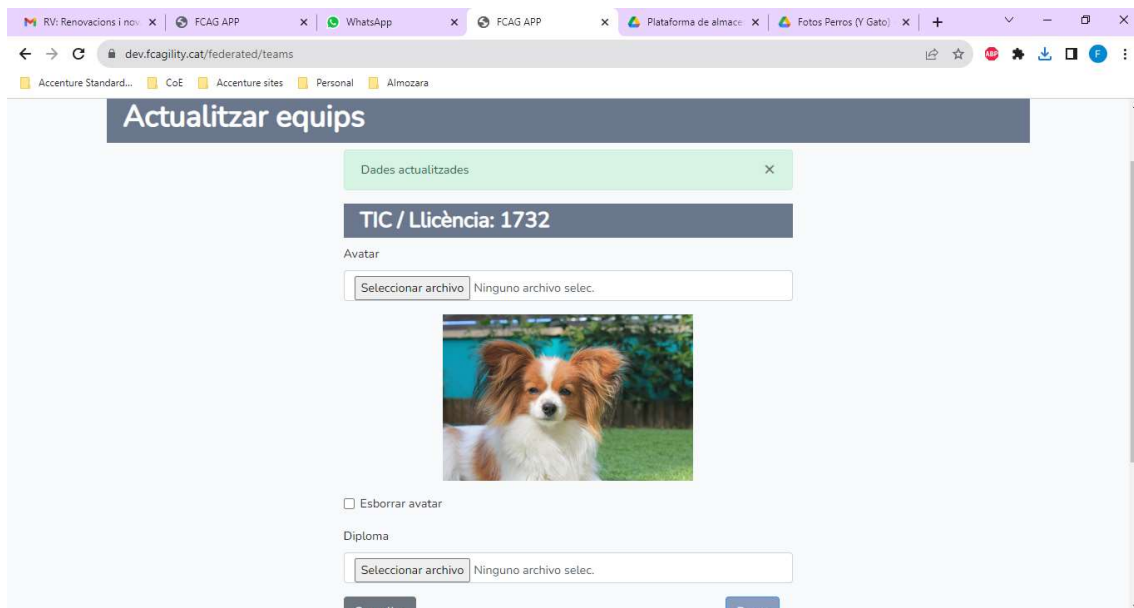

Accés a l' aplicació

Per accedir a l' aplicació s' haurà de entrar a un explorador a la direcció <https://app.fcagility.cat/> i accedir amb les dades d' accés.

Si es la primera vegada que accedim o em oblidat la contrasenya s'ha de clicar al link 'Heu oblidat la vostra contrasenya?' i seguir les indicacions del correu que us arribarà al email del club

Menú Perfil (arriba a la dreta, clicant al nom de la persona)

Canviar contrasenya

Si voleu canviar la contrasenya es pot fer accedint al link de la pantalla principal tal i com s'ha definit en el pas anterior o be accedir al menú personal, arriba a la dreta, i escollir la opció adient

Modificar foto equips

Es poden modificar les fotos del equips de competició desde el punt de menu, importar una foto desde l' ordinador i clicar el botó Desar

Cercar resultats

Ja no es veuran els punts d' ascens de divisió a les classificacions, per tal de saber els punts s'haurà de buscar desde aquesta opció de menu, s' ha de escollir: