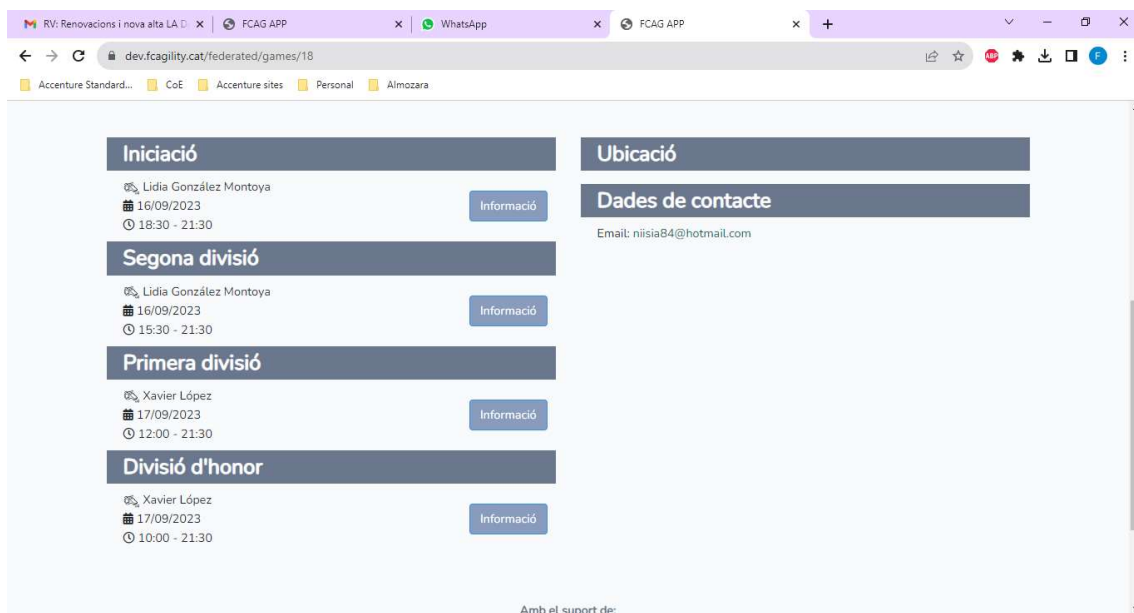

Mes abaix estarà tota la informació actualitzada del jutges, hora de començament de la prova, ubicació, persona de contacte ..