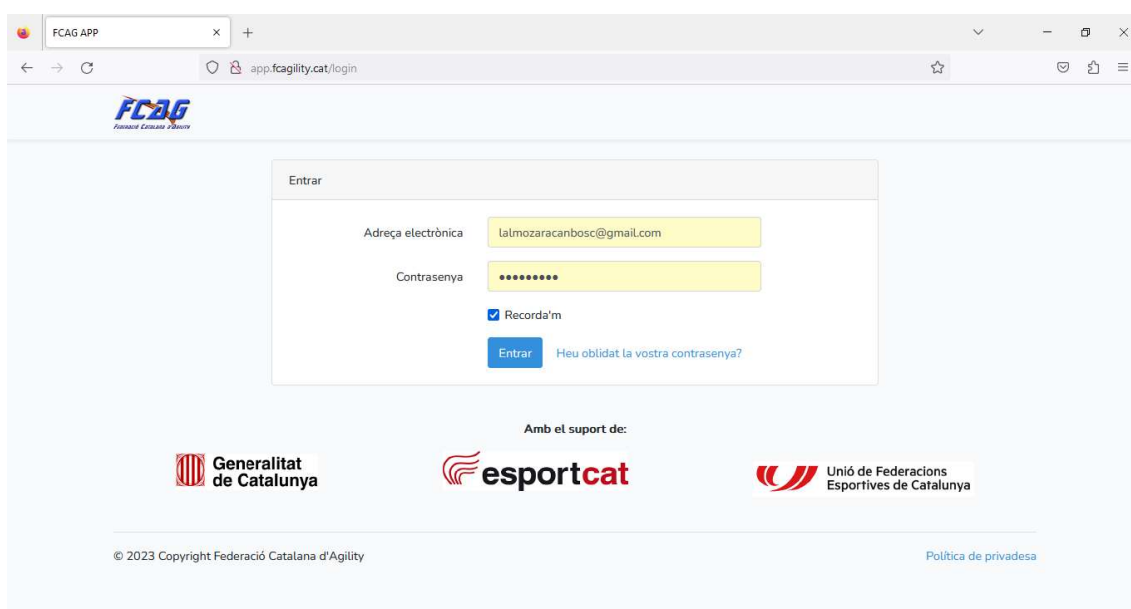

Requeriments de l' aplicació:

- Connexió a internet
- Sistema d' entrades de dades (Ordinador, tableta, mòbil ...) amb una versió de java disponible (es pot descarregar a <https://www.java.com/es/download/>). Per a la versió d' escriptori es aconsella utilitzar l' explorador google chrome

Accés a l' aplicació

Per accedir a l' aplicació s' haurà de entrar a un explorador a la direcció <https://app.fcagility.cat/> i accedir amb les dades d' accés.

Si es la primera vegada que accedim o em oblidat la contrasenya s'ha de clicar al link 'Heu oblidat la vostra contrasenya?' i seguir les indicacions del correu que us arribarà al email del club

Menú Perfil (arriba a la dreta, clicant al nom de la persona)

Canviar contrasenya

Si voleu canviar la contrasenya es pot fer accedint al link de la pantalla principal tal i com s'ha definit en el pas anterior o be accedir al menú personal, arriba a la dreta, i escollir la opció adient